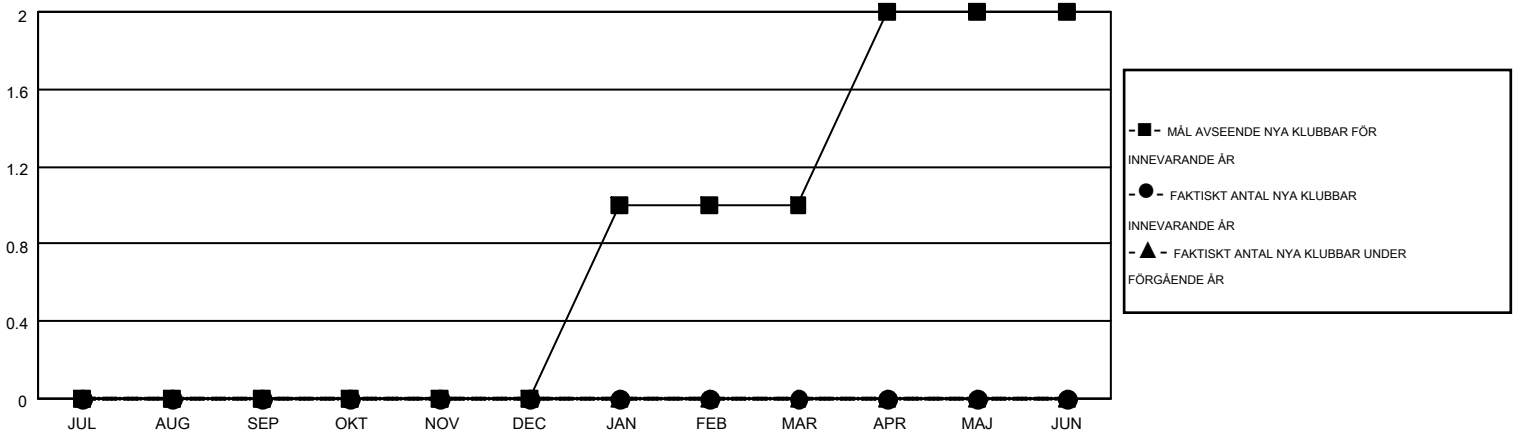

# MONTHLY MEMBERSHIP PROGRESS REPORT

Results as of: 11/30/2016

Multiple District 106

LOCATION: DENMARK

GMT: KENNETH PERSSON

GMT KO 4

Klubbar					Medlemmar				
RESULTAT FÖR 2016-2017					RESULTAT FÖR 2016-2017				
KVARTAL	MÅL AVSEENDE NYA KLUBBAR	NYA KLUBBAR	AVFÖRDA KLUBBAR	NETTOTILLVÄX T/MINSKNING	KVARTAL	MÅL AVSEENDE NYA MEDLEMMAR	CHARTER OCH TILLAGDA NYA MEDLEMMAR	AVFÖRDA MEDLEMMAR	NETTOTILLVÄX T/MINSKNING
JUL/AUG/SEP	0	0	5	-5	JUL/AUG/SEP	-15	59	105	-46
OKT/NOV/DEC	0	0	0	0	OKT/NOV/DEC	-10	67	92	-25
JAN/FEB/MAR	1	0	0	0	JAN/FEB/MAR	35	0	0	0
APR/MAJ/JUN	1	0	0	0	APR/MAJ/JUN	25	0	0	0

MÅL OCH FAKTISKT ANTAL NYA KLUBBAR

MÅL OCH FAKTISKT ANTAL MEDLEMMAR

NEDLAGDA KLUBBAR: 5	82 CLUBS OF 300 TOG UPP EN ELLER FLER NYA MEDLEMMAR	<b>KÖNSFÖRDELNING</b>
		MAN 4,908 (80.10%)
		KVINNA 1,219 (19.90%)
<b>AVFÖRDA MEDLEMMAR</b>	<a href="#">KLICKA HÄR FÖR INFORMATION OM STATUS</a>	<b>FAMILJEMEDLEMMAR</b> 58
AVLIDNA 22		HUVUDMAN I HUSHÄLLET 28
NEDLAGD KLUBB 0		INGEN HUVUDMAN I HUSHÄLLET 30
ÖVRIGA 175		
<b>TOTAL 197</b>		