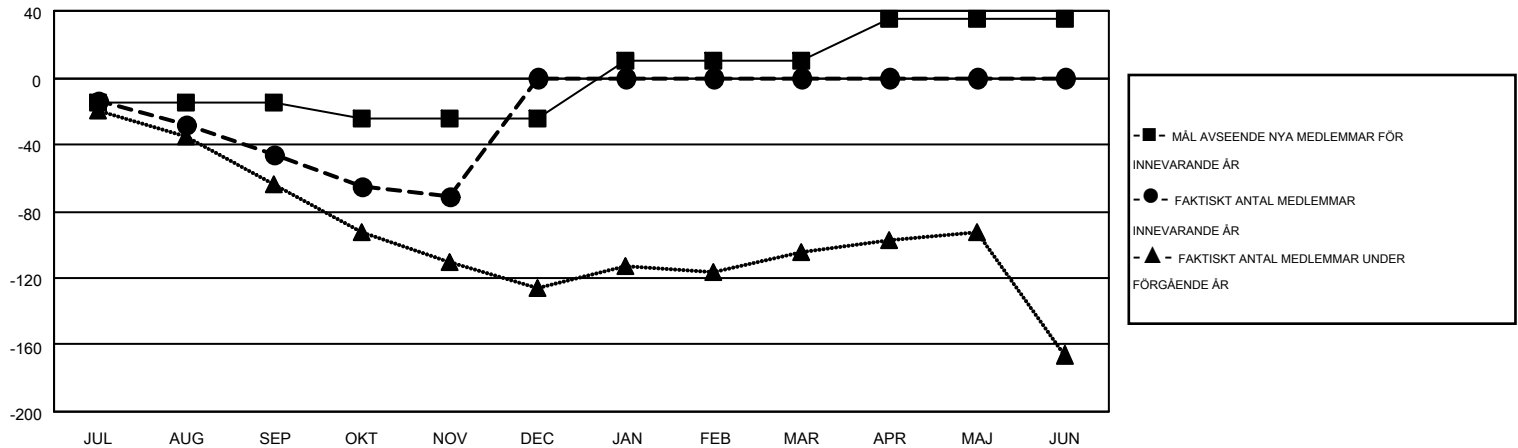

# MONTHLY MEMBERSHIP PROGRESS REPORT

Results as of: 11/30/2016

Multiple District 106

LOCATION: DENMARK

GMT: KENNETH PERSSON

GMT KO 4

Klubbar					Medlemmar				
RESULTAT FÖR 2016-2017					RESULTAT FÖR 2016-2017				
KVARTAL	MÅL AVSEENDE NYA KLUBBAR	NYA KLUBBAR	AVFÖRDA KLUBBAR	NETTOTILLVÄX T/MINSKNING	KVARTAL	MÅL AVSEENDE NYA MEDLEMMAR	CHARTER OCH TILLAGDA NYA MEDLEMMAR	AVFÖRDA MEDLEMMAR	NETTOTILLVÄX T/MINSKNING
JUL/AUG/SEP	0	0	5	-5	JUL/AUG/SEP	-15	59	105	-46
OKT/NOV/DEC	0	0	0	0	OKT/NOV/DEC	-10	67	92	-25
JAN/FEB/MAR	1	0	0	0	JAN/FEB/MAR	35	0	0	0
APR/MAJ/JUN	1	0	0	0	APR/MAJ/JUN	25	0	0	0

MÅL OCH FAKTISKT ANTAL NYA KLUBBAR

MÅL OCH FAKTISKT ANTAL MEDLEMMAR

NEDLAGDA KLUBBAR: 5	82 CLUBS OF 300 TOG UPP EN ELLER FLER NYA MEDLEMMAR	<b>KÖNSFÖRDELNING</b>
		MAN 4,908 (80.10%)
		KVINNA 1,219 (19.90%)
<b>AVFÖRDA MEDLEMMAR</b>	<a href="#">KLICKA HÄR FÖR INFORMATION OM STATUS</a>	<b>FAMILJEMEDLEMMAR</b> 58
AVLIDNA 22		HUVUDMAN I HUSHÄLLET 28
NEDLAGD KLUBB 0		INGEN HUVUDMAN I HUSHÄLLET 30
ÖVRIGA 175		
<b>TOTAL 197</b>		